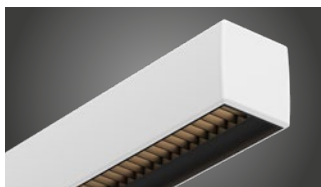

Ready To Go LEDliner70

UGR<19
Down - Ceiling Mounted

Average weight of equipped profile: 4.3 kg/m

Included

Profile
End Caps
LED Modules
UGR Grid Down

Article number	Total length	Connected profile lengths excl. end caps	LED Flux* 927	LED Flux* 830 & 930	LED Flux* 840 & 940	LED Flux* Tunable White 2700-6500K	Power** 830 & 840	Power** 927, 930 & 940
R70CM.DM.CCC.xx-05.G	740 mm	-	n.a.***	3120lm	3300lm	n.a.***	15.0W	15.5W
R70CM.DM.CCC.xx-06.G	879 mm	-	3015lm	3120lm	3300lm	3300lm	18.0W	18.6W
R70CM.DM.CCC.xx-07.G	1021 mm	-	n.a.***	3640lm	3850lm	n.a.***	21.0W	21.7W
R70CM.DM.CCC.xx-08.G	1159 mm	-	4020lm	4160lm	4400lm	4400lm	24.0W	24.8W
R70CM.DM.CCC.xx-09.G	1301 mm	-	n.a.***	4680lm	4950lm	n.a.***	27.0W	27.9W
R70CM.DM.CCC.xx-10.G	1441 mm	-	5025lm	5200lm	5500lm	5500lm	30.0W	31.0W
R70CM.DM.CCC.xx-11.G	1583 mm	-	n.a.***	5720lm	6050lm	n.a.***	33.0W	34.1W
R70CM.DM.CCC.xx-12.G	1721 mm	-	6030lm	6240lm	6600lm	6600lm	36.0W	37.2W
R70CM.DM.CCC.xx-13.G	1863 mm	-	n.a.***	6760lm	7150lm	n.a.***	39.0W	40.3W
R70CM.DM.CCC.xx-14.G	2002 mm	-	7035lm	7280lm	7700lm	7700lm	42.0W	43.4W
R70CM.DM.CCC.xx-15.G	2144 mm	-	n.a.***	7800lm	8250lm	n.a.***	45.0W	46.5W
R70CM.DM.CCC.xx-16.G	2282 mm	-	8040lm	8320lm	8800lm	8800lm	48.0W	49.6W
R70CM.DM.CCC.xx-17.G	2424 mm	-	n.a.***	8840lm	9350lm	n.a.***	51.0W	52.7W
R70CM.DM.CCC.xx-18.G	2564 mm	-	9045lm	9360lm	9900lm	9900lm	54.0W	55.8W
R70CM.DM.CCC.xx-19.G	2706 mm	-	n.a.***	9880lm	10450lm	n.a.***	57.0W	58.9W
R70CM.DM.CCC.xx-20.G	2844 mm	-	10050lm	10400lm	11000lm	11000lm	60.0W	62.0W
R70CM.DM.CCC.xx-21.G	2986 mm	-	n.a.***	10920lm	11550lm	n.a.***	63.0W	65.1W
R70CM.DM.CCC.xx-22.G	3125 mm	-	11055lm	11440lm	12100lm	12100lm	66.0W	68.2W
R70CM.DM.CCC.xx-23.G	3267 mm	-	n.a.***	11960lm	12650lm	n.a.***	69.0W	71.3W
R70CM.DM.CCC.xx-24.G	3405 mm	-	12060lm	12480lm	13200lm	13200lm	72.0W	74.4W
R70CM.DM.CCC.xx-25.G	3548 mm	1701+1843 mm	n.a.***	13000lm	13750lm	n.a.***	75.0W	77.5W
R70CM.DM.CCC.xx-26.G	3687 mm	1701+1982 mm	13065lm	13520lm	14300lm	14300lm	78.0W	80.6W
R70CM.DM.CCC.xx-27.G	3829 mm	1843+1982 mm	n.a.***	14040lm	14850lm	n.a.***	81.0W	83.7W
R70CM.DM.CCC.xx-28.G	3968 mm	1982+1982 mm	14070lm	14560lm	15400lm	15400lm	84.0W	86.8W
R70CM.DM.CCC.xx-29.G	4110 mm	1982+2125 mm	n.a.***	15080lm	15950lm	n.a.***	87.0W	89.9W
R70CM.DM.CCC.xx-30.G	4248 mm	1982+2262 mm	15075lm	15600lm	16500lm	16500lm	90.0W	93.0W
R70CM.DM.CCC.xx-31.G	4390 mm	2125+2262 mm	n.a.***	16120lm	17050lm	n.a.***	93.0W	96.1W
R70CM.DM.CCC.xx-32.G	4528 mm	2262+2262 mm	16080lm	16640lm	17600lm	17600lm	96.0W	99.2W
R70CM.DM.CCC.xx-33.G	4670 mm	2262+2405 mm	n.a.***	17160lm	18150lm	n.a.***	99.0W	102.3W
R70CM.DM.CCC.xx-34.G	4810 mm	2262+2544 mm	17085lm	17680lm	18700lm	18700lm	102.0W	105.4W
R70CM.DM.CCC.xx-35.G	4952 mm	2405+2544 mm	n.a.***	18200lm	19250lm	n.a.***	105.0W	108.5W
R70CM.DM.CCC.xx-36.G	5091 mm	2544+2544 mm	18090lm	18720lm	19800lm	19800lm	108.0W	111.6W
R70CM.DM.CCC.xx-37.G	5233 mm	2544+2686 mm	n.a.***	19240lm	20350lm	n.a.***	111.0W	114.7W
R70CM.DM.CCC.xx-38.G	5371 mm	2544+2824 mm	19095lm	19760lm	20900lm	20900lm	114.0W	117.8W
R70CM.DM.CCC.xx-39.G	5513 mm	2544+2966 mm	n.a.***	20280lm	21450lm	n.a.***	117.0W	120.9W
R70CM.DM.CCC.xx-40.G	5653 mm	2544+3105 mm	20100lm	20800lm	22000lm	22000lm	120.0W	124.0W
R70CM.DM.CCC.xx-41.G	5795 mm	2544+3248 mm	n.a.***	21320lm	22550lm	n.a.***	123.0W	127.1W
R70CM.DM.CCC.xx-42.G	5933 mm	2824+3105 mm	21105lm	21840lm	23100lm	23100lm	126.0W	130.2W
R70CM.DM.CCC.xx-43.G	6075 mm	2966+3105 mm	n.a.***	22360lm	23650lm	n.a.***	129.0W	133.3W
R70CM.DM.CCC.xx-44.G	6214 mm	3105+3105 mm	22110lm	22880lm	24200lm	24200lm	132.0W	136.4W
R70CM.DM.CCC.xx-45.G	6356 mm	3105+3248 mm	n.a.***	23400lm	24750lm	n.a.***	135.0W	139.5W
R70CM.DM.CCC.xx-46.G	6494 mm	3105+3385 mm	23115lm	23920lm	25300lm	25300lm	138.0W	142.6W
R70CM.DM.CCC.xx-47.G	6636 mm	3248+3385 mm	n.a.***	24440lm	25850lm	n.a.***	141.0W	145.7W
R70CM.DM.CCC.xx-48.G	6774 mm	3385+3385 mm	24120lm	24960lm	26400lm	26400lm	144.0W	148.8W