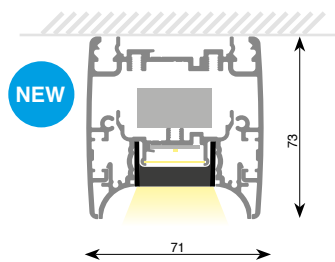

Ready To Go LEDliner70

UGR<19
Down - Ceiling Mounted

Average weight of equipped profile: 4.3 kg/m

Included

Profile
End Caps
LED Modules
UGR Grid Down

Article number	Total length	Connected profile lengths excl. end caps	LED Flux* 927	LED Flux* 830 & 930	LED Flux* 840 & 940	LED Flux* Tunable White 2700-6500K	Power** 830 & 840	Power** 927, 930 & 940
R70CM.DM.CCC.xx-05.G	740 mm	-	n.a.***	3120lm	3300lm	n.a.***	15.0W	15.5W
R70CM.DM.CCC.xx-06.G	879 mm	-	3015lm	3120lm	3300lm	3300lm	18.0W	18.6W
R70CM.DM.CCC.xx-07.G	1021 mm	-	n.a.***	3640lm	3850lm	n.a.***	21.0W	21.7W
R70CM.DM.CCC.xx-08.G	1159 mm	-	4020lm	4160lm	4400lm	4400lm	24.0W	24.8W
R70CM.DM.CCC.xx-09.G	1301 mm	-	n.a.***	4680lm	4950lm	n.a.***	27.0W	27.9W
R70CM.DM.CCC.xx-10.G	1441 mm	-	5025lm	5200lm	5500lm	5500lm	30.0W	31.0W
R70CM.DM.CCC.xx-11.G	1583 mm	-	n.a.***	5720lm	6050lm	n.a.***	33.0W	34.1W
R70CM.DM.CCC.xx-12.G	1721 mm	-	6030lm	6240lm	6600lm	6600lm	36.0W	37.2W
R70CM.DM.CCC.xx-13.G	1863 mm	-	n.a.***	6760lm	7150lm	n.a.***	39.0W	40.3W
R70CM.DM.CCC.xx-14.G	2002 mm	-	7035lm	7280lm	7700lm	7700lm	42.0W	43.4W
R70CM.DM.CCC.xx-15.G	2144 mm	-	n.a.***	7800lm	8250lm	n.a.***	45.0W	46.5W
R70CM.DM.CCC.xx-16.G	2282 mm	-	8040lm	8320lm	8800lm	8800lm	48.0W	49.6W
R70CM.DM.CCC.xx-17.G	2424 mm	-	n.a.***	8840lm	9350lm	n.a.***	51.0W	52.7W
R70CM.DM.CCC.xx-18.G	2564 mm	-	9045lm	9360lm	9900lm	9900lm	54.0W	55.8W
R70CM.DM.CCC.xx-19.G	2706 mm	-	n.a.***	9880lm	10450lm	n.a.***	57.0W	58.9W
R70CM.DM.CCC.xx-20.G	2844 mm	-	10050lm	10400lm	11000lm	11000lm	60.0W	62.0W
R70CM.DM.CCC.xx-21.G	2986 mm	-	n.a.***	10920lm	11550lm	n.a.***	63.0W	65.1W
R70CM.DM.CCC.xx-22.G	3125 mm	-	11055lm	11440lm	12100lm	12100lm	66.0W	68.2W
R70CM.DM.CCC.xx-23.G	3267 mm	-	n.a.***	11960lm	12650lm	n.a.***	69.0W	71.3W
R70CM.DM.CCC.xx-24.G	3405 mm	-	12060lm	12480lm	13200lm	13200lm	72.0W	74.4W
R70CM.DM.CCC.xx-25.G	3548 mm	1701+1843 mm	n.a.***	13000lm	13750lm	n.a.***	75.0W	77.5W
R70CM.DM.CCC.xx-26.G	3687 mm	1701+1982 mm	13065lm	13520lm	14300lm	14300lm	78.0W	80.6W
R70CM.DM.CCC.xx-27.G	3829 mm	1843+1982 mm	n.a.***	14040lm	14850lm	n.a.***	81.0W	83.7W
R70CM.DM.CCC.xx-28.G	3968 mm	1982+1982 mm	14070lm	14560lm	15400lm	15400lm	84.0W	86.8W
R70CM.DM.CCC.xx-29.G	4110 mm	1982+2125 mm	n.a.***	15080lm	15950lm	n.a.***	87.0W	89.9W
R70CM.DM.CCC.xx-30.G	4248 mm	1982+2262 mm	15075lm	15600lm	16500lm	16500lm	90.0W	93.0W
R70CM.DM.CCC.xx-31.G	4390 mm	2125+2262 mm	n.a.***	16120lm	17050lm	n.a.***	93.0W	96.1W
R70CM.DM.CCC.xx-32.G	4528 mm	2262+2262 mm	16080lm	16640lm	17600lm	17600lm	96.0W	99.2W
R70CM.DM.CCC.xx-33.G	4670 mm	2262+2405 mm	n.a.***	17160lm	18150lm	n.a.***	99.0W	102.3W
R70CM.DM.CCC.xx-34.G	4810 mm	2262+2544 mm	17085lm	17680lm	18700lm	18700lm	102.0W	105.4W
R70CM.DM.CCC.xx-35.G	4952 mm	2405+2544 mm	n.a.***	18200lm	19250lm	n.a.***	105.0W	108.5W
R70CM.DM.CCC.xx-36.G	5091 mm	2544+2544 mm	18090lm	18720lm	19800lm	19800lm	108.0W	111.6W
R70CM.DM.CCC.xx-37.G	5233 mm	2544+2686 mm	n.a.***	19240lm	20350lm	n.a.***	111.0W	114.7W
R70CM.DM.CCC.xx-38.G	5371 mm	2544+2824 mm	19095lm	19760lm	20900lm	20900lm	114.0W	117.8W
R70CM.DM.CCC.xx-39.G	5513 mm	2544+2966 mm	n.a.***	20280lm	21450lm	n.a.***	117.0W	120.9W
R70CM.DM.CCC.xx-40.G	5653 mm	2544+3105 mm	20100lm	20800lm	22000lm	22000lm	120.0W	124.0W
R70CM.DM.CCC.xx-41.G	5795 mm	2544+3248 mm	n.a.***	21320lm	22550lm	n.a.***	123.0W	127.1W
R70CM.DM.CCC.xx-42.G	5933 mm	2824+3105 mm	21105lm	21840lm	23100lm	23100lm	126.0W	130.2W
R70CM.DM.CCC.xx-43.G	6075 mm	2966+3105 mm	n.a.***	22360lm	23650lm	n.a.***	129.0W	133.3W
R70CM.DM.CCC.xx-44.G	6214 mm	3105+3105 mm	22110lm	22880lm	24200lm	24200lm	132.0W	136.4W
R70CM.DM.CCC.xx-45.G	6356 mm	3105+3248 mm	n.a.***	23400lm	24750lm	n.a.***	135.0W	139.5W
R70CM.DM.CCC.xx-46.G	6494 mm	3105+3385 mm	23115lm	23920lm	25300lm	25300lm	138.0W	142.6W
R70CM.DM.CCC.xx-47.G	6636 mm	3248+3385 mm	n.a.***	24440lm	25850lm	n.a.***	141.0W	145.7W
R70CM.DM.CCC.xx-48.G	6774 mm	3385+3385 mm	24120lm	24960lm	26400lm	26400lm	144.0W	148.8W